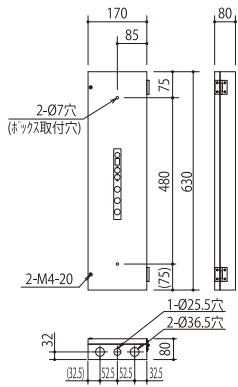

# コントローラー

GAコントローラー  
【別置き】

KVコントローラー

SVコントローラー

RF50用コントローラー

冷蔵冷凍庫コントローラー

防爆仕様コントローラー

【外觀寸法図 (オールエア、エア電気、電気コントローラー)】

※図はオールエアコントローラーを示します。

※KV コントローラー (上部カバー無し) は GF17/22/G119/219/R109/209 型用です。  
 ※KV コントローラー (上部カバー付き) は R309/30W/R409/40W 型用です。