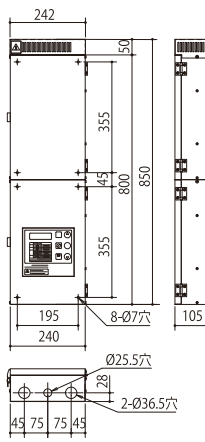

# コントローラー

GAコントローラー  
【別置き】

KVコントローラー

SVコントローラー

RF50用コントローラー

冷蔵冷凍庫コントローラー

防爆仕様コントローラー

【外觀寸法図 (オールエア、エア電気、電気コントローラー)】

※図はオールエアコントローラーを示します。

※KV コントローラー (上部カバー無し) は GF17/22/G119/219/R109/209 型用です。  
 ※KV コントローラー (上部カバー付き) は R309/30W/R409/40W 型用です。