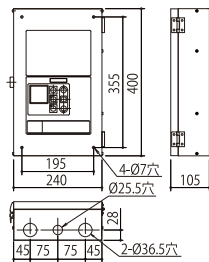

# コントローラー

GAコントローラー  
【別置き】

KVコントローラー

SVコントローラー

RF50用コントローラー

冷蔵冷凍庫コントローラー

防爆仕様コントローラー

【外觀寸法図 (オールエア、エア電気、電気コントローラー)】

※図はオールエアコントローラーを示します。

※KV コントローラー (上部カバー無し) は GF17/22/G119/219/R109/209 型用です。  
 ※KV コントローラー (上部カバー付き) は R309/30W/R409/40W 型用です。