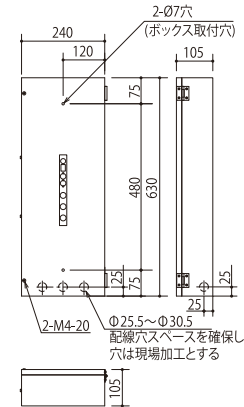

# コントローラー

GAコントローラー  
【別置き】

KVコントローラー

SVコントローラー

RF50用コントローラー

冷蔵冷凍庫コントローラー

防爆仕様コントローラー

【外觀寸法図 (オールエア、エア電気、電気コントローラー)】

※図はオールエアコントローラーを示します。

※KV コントローラー (上部カバー無し) は GF17/22/G119/219/R109/209 型用です。  
 ※KV コントローラー (上部カバー付き) は R309/30W/R409/40W 型用です。