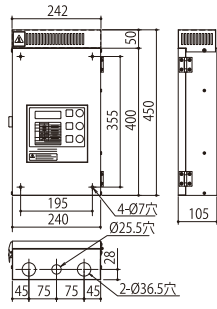

# コントローラー

GAコントローラー  
【別置き】

KVコントローラー

SVコントローラー

RF50用コントローラー

冷蔵冷凍庫コントローラー

防爆仕様コントローラー

【外觀寸法図 (オールエア、エア電気、電気コントローラー)】

※図はオールエアコントローラーを示します。

※KV コントローラー (上部カバー無し) は GF17/22/G119/219/R109/209 型用です。  
 ※KV コントローラー (上部カバー付き) は R309/30W/R409/40W 型用です。