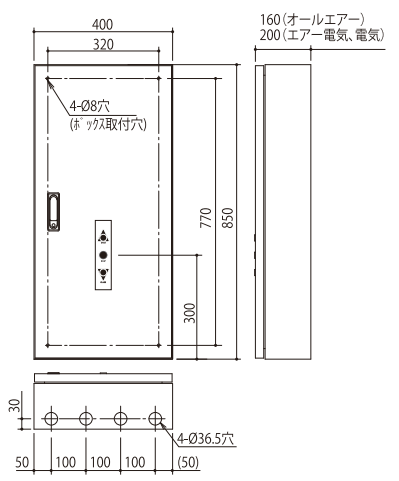

# コントローラー

GAコントローラー  
【別置き】

KVコントローラー

SVコントローラー

RF50用コントローラー

冷蔵冷凍庫コントローラー

防爆仕様コントローラー

【外觀寸法図 (オールエア、エア電気、電気コントローラー)】

※図はオールエアコントローラーを示します。

※KV コントローラー (上部カバー無し) は GF17/22/G119/219/R109/209 型用です。  
 ※KV コントローラー (上部カバー付き) は R309/30W/R409/40W 型用です。