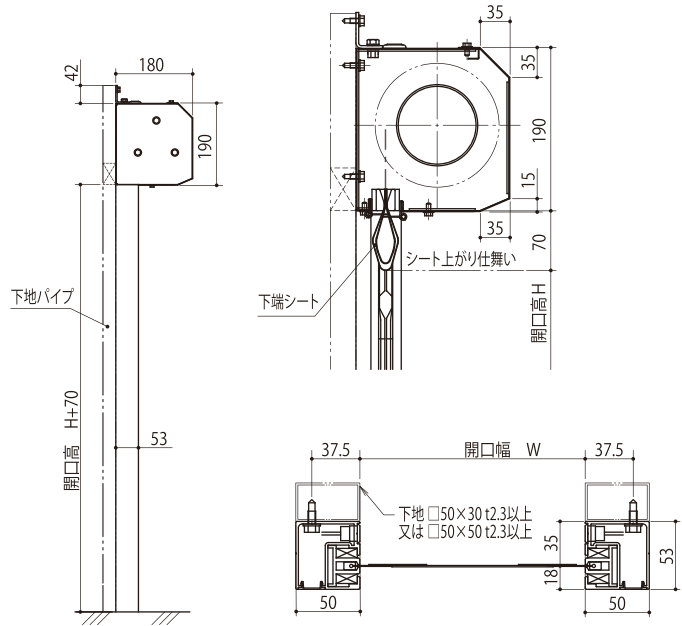

### 【注意】

- ・障害物検知センサーは必ず後ろ側に1セット取り付けてください。また通過する物体に最適な位置と個数を予めご確認ください。
  - ・コントローラーは別置きタイプとなります。
- ※; GA別置きコントローラーはG062/114/R054型用です。