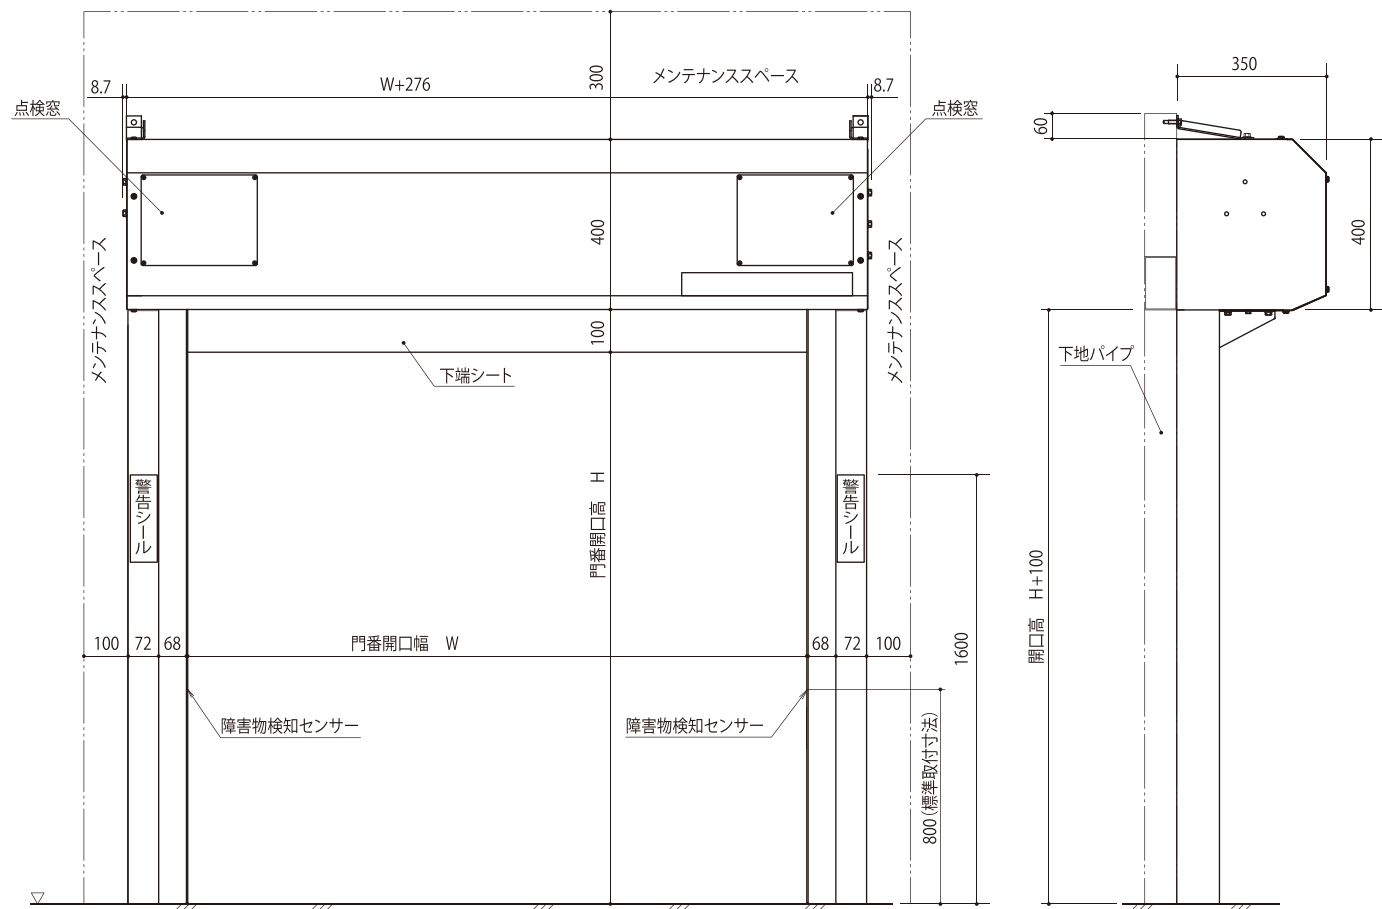

G10A/10E

防爆仕様

Explosion proof

G20A/20E

防爆仕様

G30A/30E

防爆仕様

Explosion proof

コントローラー

【外観寸法図 (オールエア、エア電気、電気コントローラー)】

※下図はオールエアコントローラーを示します。

【操作パネル詳細】

※電気コントローラーに操作パネルはありません。

【注意】

- ・オールエア式 (G10A/20A/30A) の場合は、オールエアコントローラーを使用します。
- ・エア + 電気式 (G10E/20E/30E) の場合は、エア電気コントローラー + 電気コントローラーを使用します。
- ・障害物検知センサーは G10E/20E/30E でご使用いただけます。
- ・障害物検知センサーは PHD のみ 1 対ご使用いただけます。