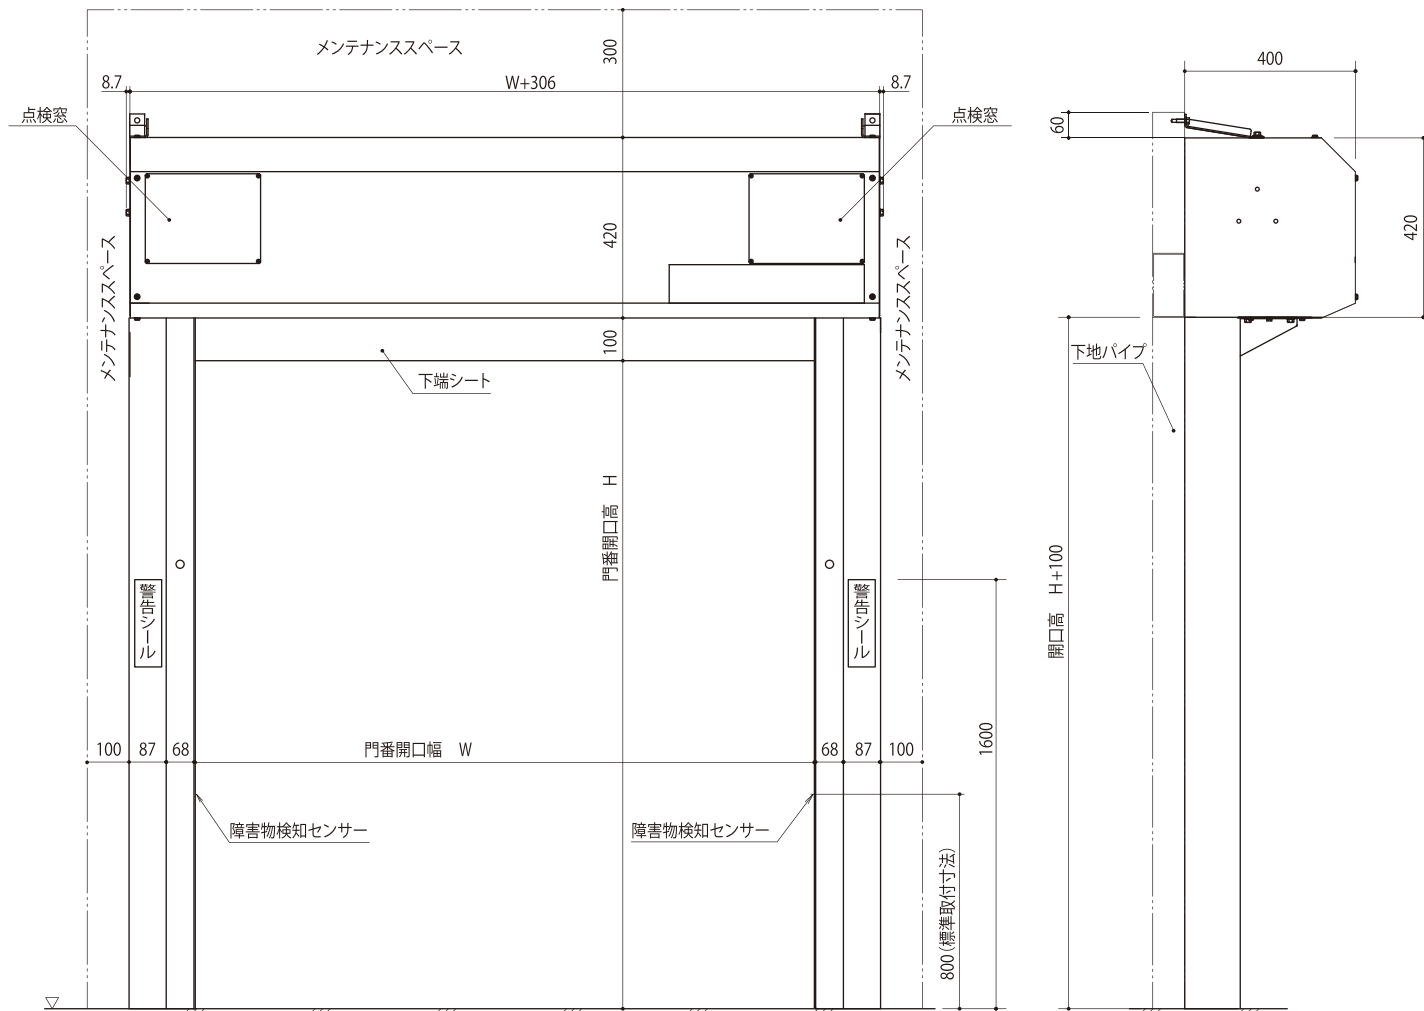

G10A/10E

防爆仕様

Explosion proof

G20A/20E

防爆仕様

G30A/30E

防爆仕様

Explosion proof

コントローラー

【外観寸法図 (オールエア、エア電気、電気コントローラー)】

※下図はオールエアコントローラーを示します。

【操作パネル詳細】

※電気コントローラーに操作パネルはありません。

【注意】

- ・オールエア式 (G10A/20A/30A) の場合は、オールエアコントローラーを使用します。
- ・エア + 電気式 (G10E/20E/30E) の場合は、エア電気コントローラー + 電気コントローラーを使用します。
- ・障害物検知センサーは G10E/20E/30E でご使用いただけます。
- ・障害物検知センサーは PHD のみ 1 対ご使用いただけます。