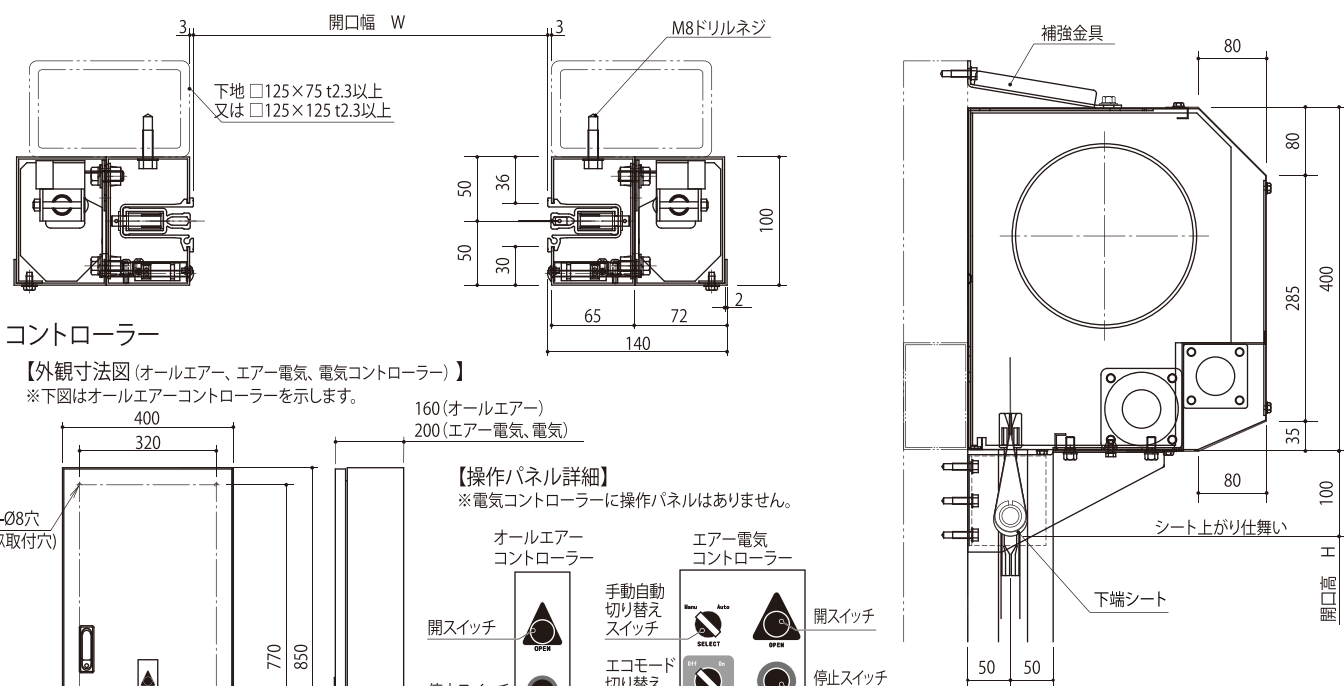

G10A/10E

防爆仕様

Explosion proof

G20A/20E

防爆仕様

G30A/30E

防爆仕様

Explosion proof

コントローラー

【外観寸法図 (オールエア、エア電気、電気コントローラー)】

※下図はオールエアコントローラーを示します。

【操作パネル詳細】

※電気コントローラーに操作パネルはありません。

【注意】

- ・オールエア式 (G10A/20A/30A) の場合は、オールエアコントローラーを使用します。
- ・エア + 電気式 (G10E/20E/30E) の場合は、エア電気コントローラー + 電気コントローラーを使用します。
- ・障害物検知センサーは G10E/20E/30E でご使用いただけます。
- ・障害物検知センサーは PHD のみ 1 対ご使用いただけます。