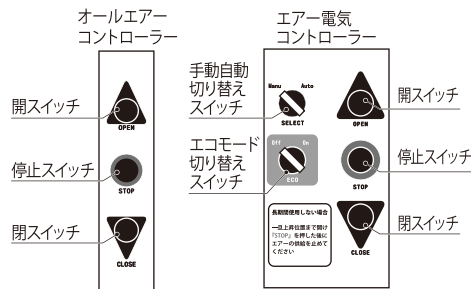

コントローラー

【外観寸法図 (オールエア、エア電気、電気コントローラー)】

※下図はオールエアコントローラーを示します。

【操作パネル詳細】

※電気コントローラーに操作パネルはありません。

【注意】

- ・オールエア式 (G10A/20A/30A) の場合は、オールエアコントローラーを使用します。
- ・エア + 電気式 (G10E/20E/30E) の場合は、エア電気コントローラー + 電気コントローラーを使用します。
- ・障害物検知センサーは G10E/20E/30E でご使用いただけます。
- ・障害物検知センサーは PHD のみ 1 対ご使用いただけます。