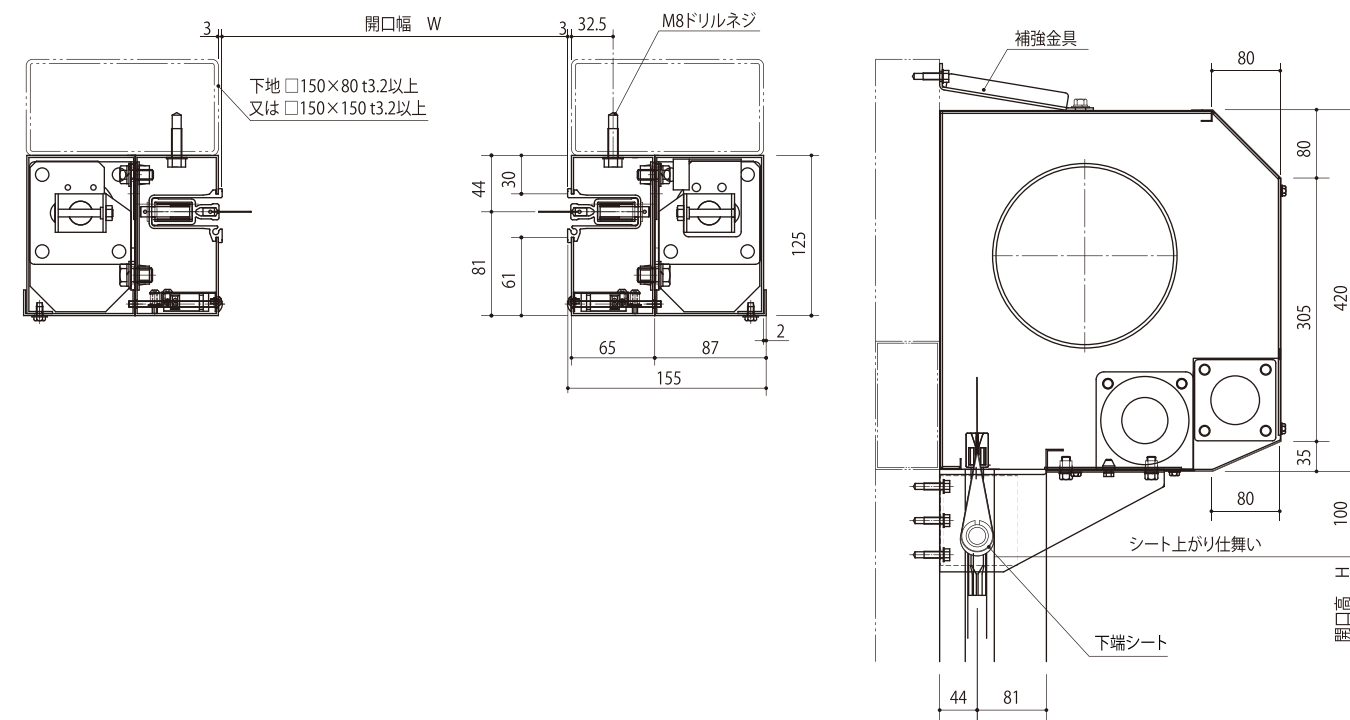

G10A/10E

防爆仕様

Explosion proof

G20A/20E

防爆仕様

G30A/30E

防爆仕様

Explosion proof

コントローラー

【外観寸法図 (オールエア、エア電気、電気コントローラー)】

※下図はオールエアコントローラーを示します。

【操作パネル詳細】

※電気コントローラーに操作パネルはありません。

【注意】

- ・オールエア式 (G10A/20A/30A) の場合は、オールエアコントローラーを使用します。
- ・エア + 電気式 (G10E/20E/30E) の場合は、エア電気コントローラー + 電気コントローラーを使用します。
- ・障害物検知センサーは G10E/20E/30E でご使用いただけます。
- ・障害物検知センサーは PHD のみ 1 対ご使用いただけます。