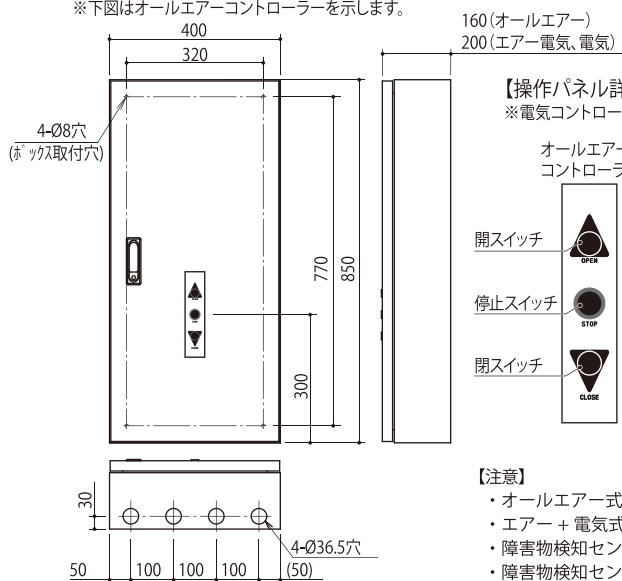

G10A/10E

防爆仕様

Explosion proof

G20A/20E

防爆仕様

G30A/30E

防爆仕様

Explosion proof

コントローラー

【外観寸法図 (オールエア、エア電気、電気コントローラー)】

※下図はオールエアコントローラーを示します。

【操作パネル詳細】

※電気コントローラーに操作パネルはありません。

【注意】

- ・オールエア式 (G10A/20A/30A) の場合は、オールエアコントローラーを使用します。
- ・エア + 電気式 (G10E/20E/30E) の場合は、エア電気コントローラー + 電気コントローラーを使用します。
- ・障害物検知センサーは G10E/20E/30E でご使用いただけます。
- ・障害物検知センサーは PHD のみ 1 対ご使用いただけます。