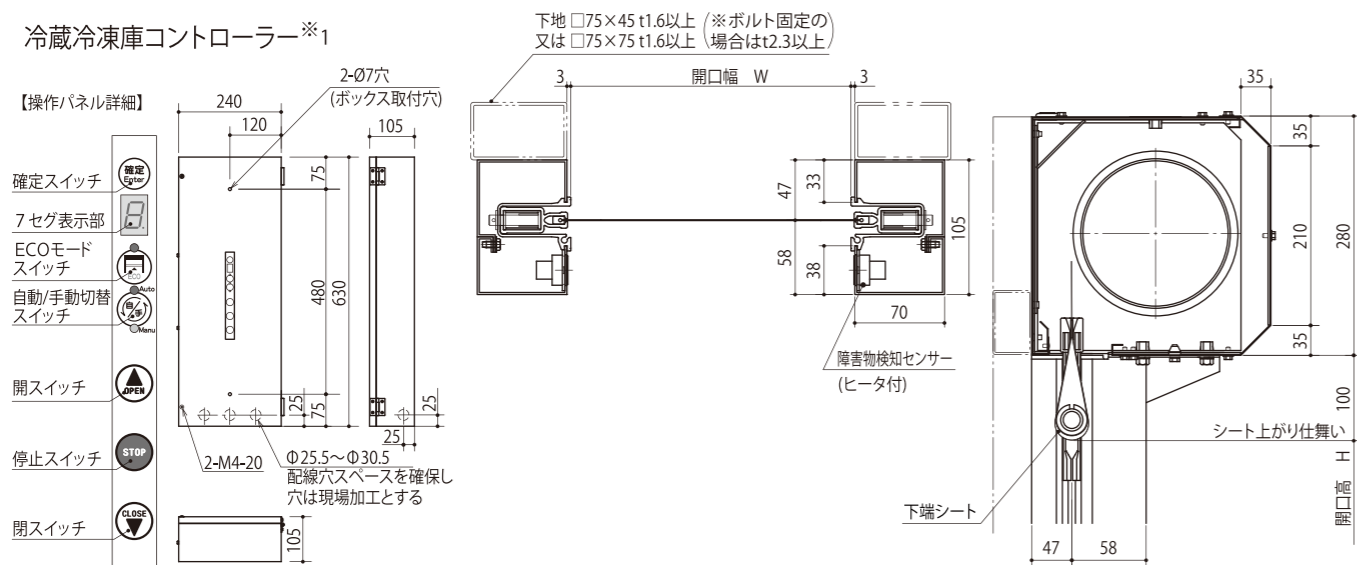

冷蔵冷凍庫コントローラー※1

【注意】

- ・障害物検知センサーは必ず前後に1セットずつ取付けてください。また通過する物体に最適な位置と個数を予めご確認ください。
- ・コントローラーは別置きタイプとなります。

※1 冷蔵冷凍庫コントローラーはG11F/R10F型用です。

【注意】

- ・障害物検知センサーは必ず前後に1セットずつ取付けてください。また通過する物体に最適な位置と個数を予めご確認ください。
- ・コントローラーは冷蔵冷凍庫コントローラーです。