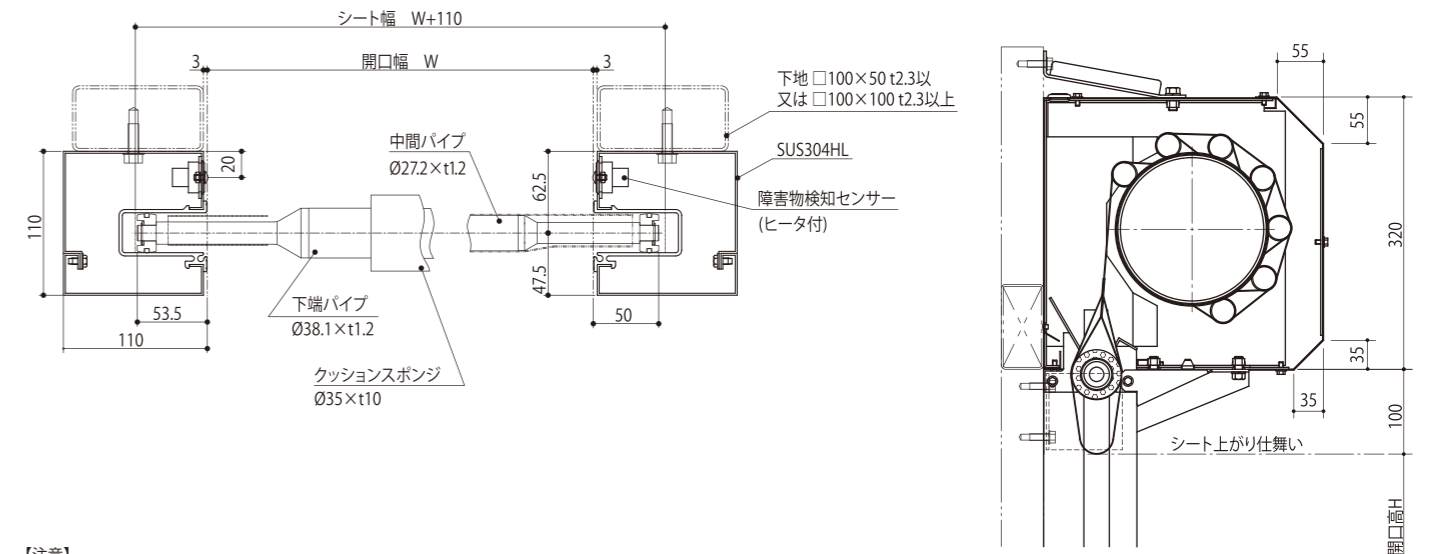

冷蔵冷凍庫コントローラー※1

【注意】

- ・障害物検知センサーは必ず前後に1セットずつ取付けてください。また通過する物体に最適な位置と個数を予めご確認ください。
- ・コントローラーは別置きタイプとなります。

※1 冷蔵冷凍庫コントローラーはG11F/R10F型用です。

【注意】

- ・障害物検知センサーは必ず前後に1セットずつ取付けてください。また通過する物体に最適な位置と個数を予めご確認ください。
- ・コントローラーは冷蔵冷凍庫コントローラーです。